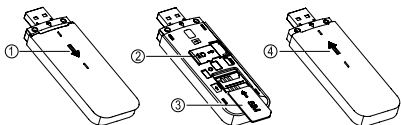

нального компьютера.

6. Операционная система ПК автоматически распознает подключенный модем и запустит Мастер установки ПО. Следуйте подсказкам на экране компьютера.

Рисунок для примера:

Примечание:

- Карта microSD является дополнительным аксессуаром. Если она не входит в комплект поставки, Вы можете приобрести ее самостоятельно.
- Убедитесь, что скошенный уголок SIM-карты занял соответствующее положение в слоте, а карта microSD установлена корректно.
- Не извлекайте SIM-карту и карту microSD во время их использования. Это может привести к повреждению SIM-карты и карты microSD, данных, хранящихся на них, а также повреждению 4G Wi-Fi USB-модема.
- Не используйте нестандартную или несовместимую SIM-карту. Это может привести