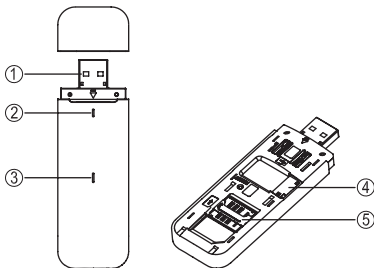

Комплект поставки:

- 4G Wi-Fi USB-модем 872FT
- Краткое руководство пользователя (включает гарантийный талон)
- Рекламная листовка

Работа устройства возможна только с использованием SIM-карты оператора МТС.

Устройство:

На рисунках ниже приведен внешний вид 4G Wi-Fi USB-модема. Все рисунки в данном руководстве приведены для справки.

Фактический внешний вид устройства может отличаться.

1. Разъем USB
2. Индикатор сети Wi-Fi
3. Индикатор мобильной сети
4. Слот для карты памяти microSD
5. Слот для SIM-карты МТС