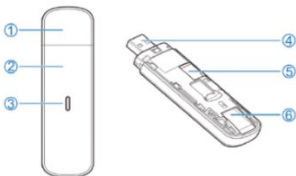

1. Защитный колпачок
2. Крышка устройства
3. Индикатор состояния устройства
4. USB-разъем
5. Слот для карты памяти microSD
6. Слот для SIM-карты МТС

Начало работы:

1. Снимите крышку устройства
2. Установите SIM-карту в слот для SIM-карты
3. При необходимости установите карту памяти microSD в соответствующий слот
4. Закройте крышку устройства до характерного щелчка
5. Подключите модем к USB-порту персонального компьютера
6. Операционная система ПК автоматически распознает подключенный модем и запустит Мастер установки ПО.